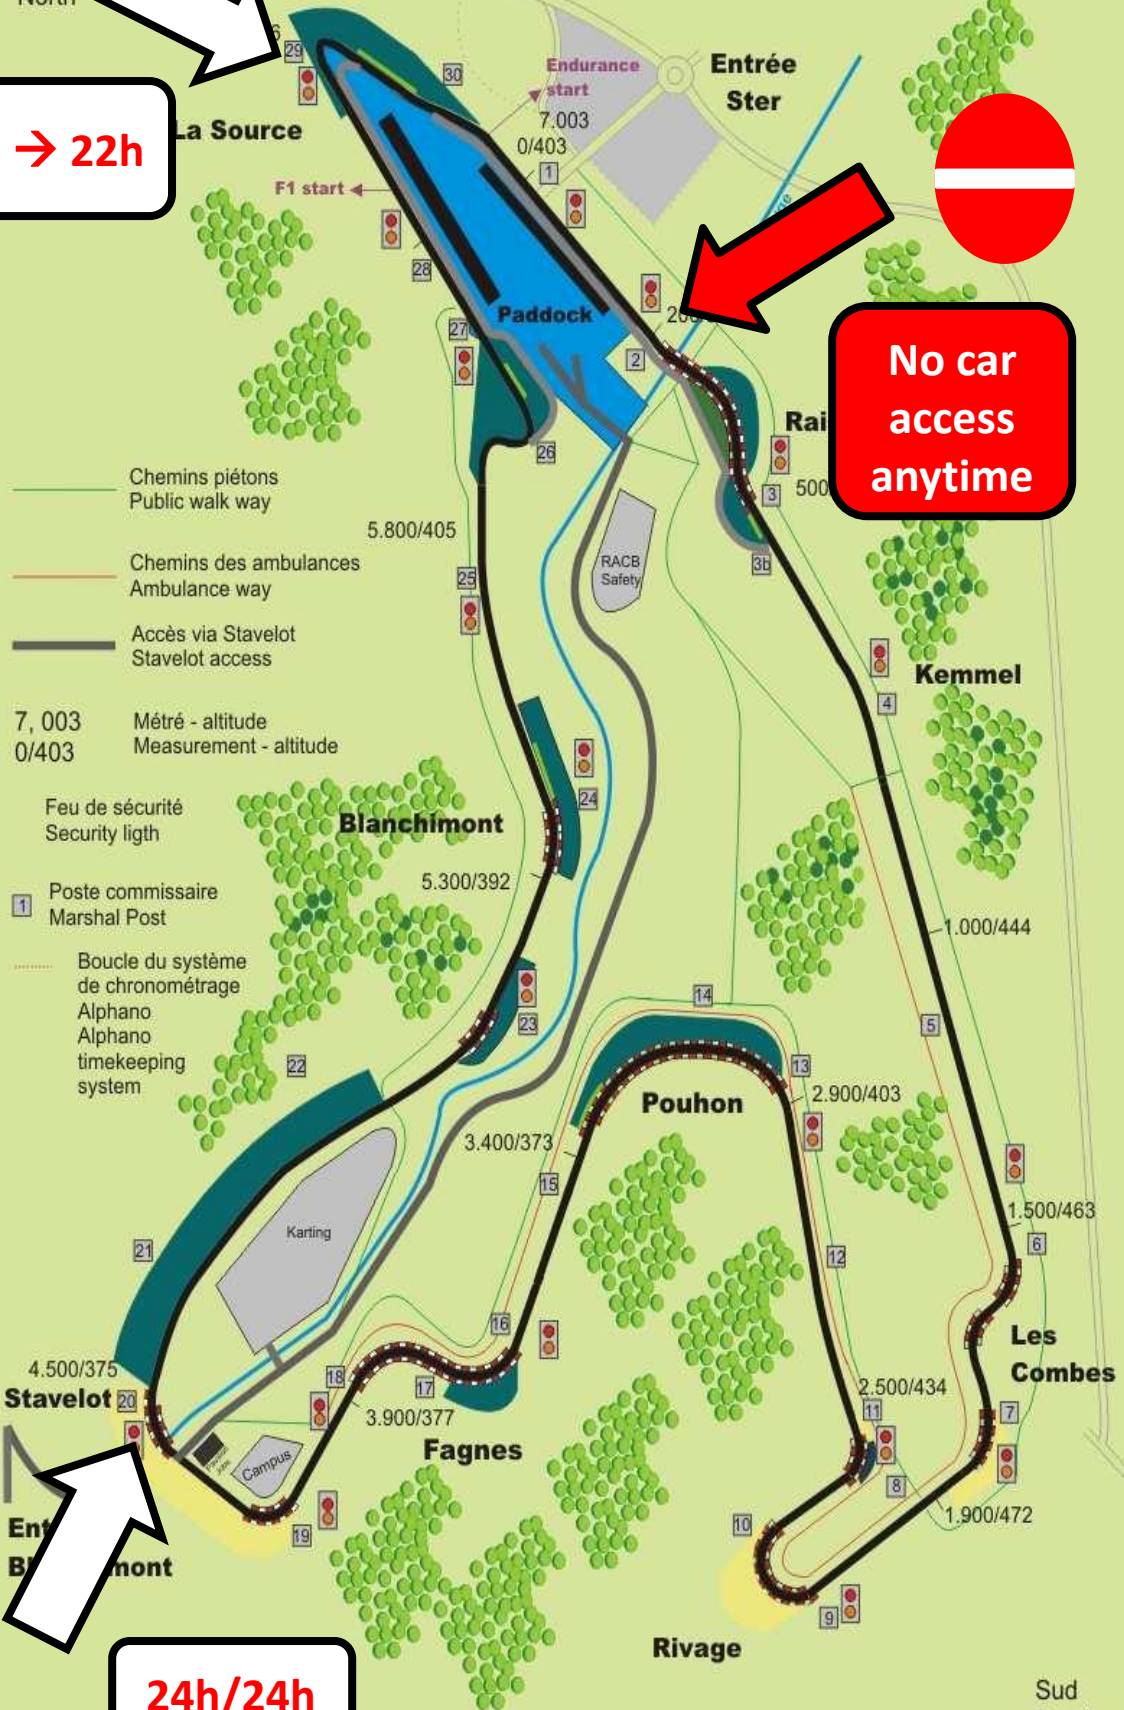

N
North

7h → 22h

**No car
access
anytime**

- Chemins piétons
Public walk way
- Chemins des ambulances
Ambulance way
- Accès via Stavelot
Stavelot access

7, 003 Mètre - altitude
0/403 Measurement - altitude

Feu de sécurité
Security ligh

1 Poste commissaire
Marshal Post

..... Boucle du système
de chronométrage
Alphano
Alphano
timekeeping
system

24h/24h

Sud
South